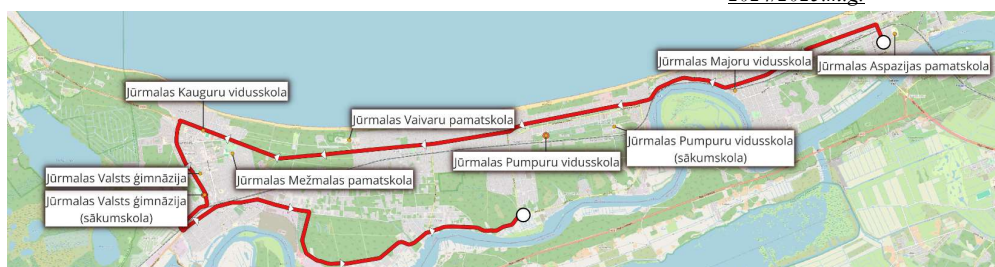

Skolēnu autobusa maršrutu saraksts
2024/2025.m.g.

5. MARŠRUTS: BULDURI - PUMPURI - SLOKA - VALTERI		
<i>Pienākšanas laiks</i>	<i>Pieturvietas nosaukums</i>	<i>Skola</i>
14:50	Jūrmalas slimnīca	Jūrmalas Aspazijas pamatskola
14:53	Bulduru stacija	
14:54	Krišjāņa Barona iela	
14:55	Indras iela	
14:56	Dzintaru Mežaparks	
14:57	Dzintaru koncertzāle	
14:58	Jāņa Pliekšāna iela	
14:59	Smilšu iela	Jūrmalas Majoru vidusskola
15:00	Majoru stacija	
15:01	Jūrmalas dome	
15:02	Aspazijas muzejs	
15:03	Dubultu stacija	
15:04	Kļavu iela	
15:05	Lielupes iela	Jūrmalas valstspilsētas Pumpuru vidusskola (sākumskola)
15:06	Jaundubulti	
15:07	Raiņa priedes	
15:08	Pumpuri	Jūrmalas valstspilsētas Pumpuru vidusskola
15:09	Mellužu estrāde	
15:10	Puķu iela	
15:11	Melluži	
15:12	Bērzu iela	
15:13	Asari	
15:14	Vaivari	
15:15	Vaivaru rehabilitācijas centrs	Jūrmalas Vaivaru pamatskola
15:16	Nemo	
15:17	Talsu pagrieziena	
15:18	Telšu iela	Jūrmalas Mežmalas pamatskola
15:19	Ganību iela	
15:20	Kauguru vidusskola	Jūrmalas Kauguru vidusskola
15:21	Kauguri 2	
15:22	Nometņu iela	
15:23	Zīmuļu parks	
15:24	Jūrmalas valsts ģimnāzija	Jūrmalas Valsts ģimnāzija
15:25	JVĢ sākumskola	Jūrmalas Valsts ģimnāzija (sākumskola)
15:26	Jēkapils iela	
15:27	Raiņa iela	
15:28	Sloka	
15:29	Asfalta rūpnīca	
15:30	Tehnoinform	
15:31	Atbalss iela	
15:32	Zaļā iela	
15:33	Kapsēta	
15:34	Attīrīšanas iekārtas	
15:35	Krastiems	
15:36	Briežu iela	
15:37	Čiekuru iela	
15:38	Olgas iela	
15:39	Valteri	
15:40	Tērces iela	
15:41	Lūšu iela	
15:42	Dārza iela	