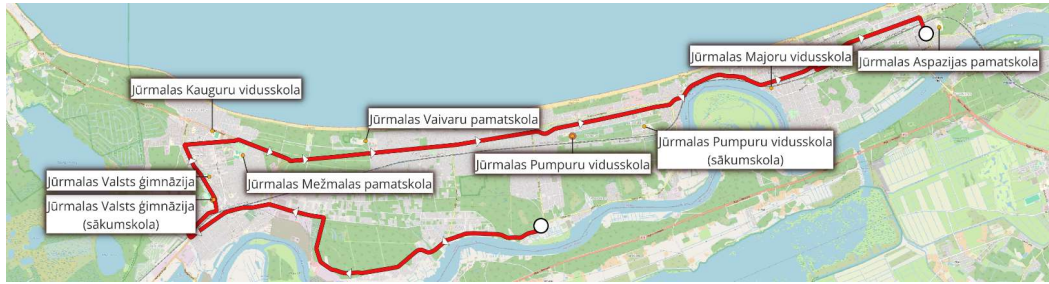

Skolēnu autobusa maršrutu saraksts
2024/2025.m.g.

4. MARŠRUTS: VALTERI - KAUGURI - PUMPURI - BULDURI

<i>Pienākšanas laiks</i>	<i>Pieturvietas nosaukums</i>	<i>Skolas nosaukums</i>
07:25	Dārzu iela	
07:26	Lūšu iela	
07:27	Tērces iela	
07:28	Valteri	
07:29	Olgas iela	
07:30	Čiekuru iela	
07:31	Briežu iela	
07:32	Krastciems	
07:33	Attīrīšanas iekārtas	
07:34	Kapsēta	
07:35	Zaļā iela	
07:36	Atbalss iela	
07:37	Tehnoinform	
07:38	Asfalta rūpnīca	
07:39	Sloka	
07:40	Jēkabpils iela	
07:42	JVĢ sākumskola	Jūrmalas Valsts ģimnāzija (sākumskola)
07:43	Jūrmalas Valsts ģimnāzija	Jūrmalas Valsts ģimnāzija
07:44	Zīmuļu parks	
07:45	Tirgus	
07:46	Tirdzniecības centrs Līgo	Jūrmalas Kauguru vidusskola
07:47	Lauku iela	
07:48	Telšu iela	Jūrmalas Mežmalas pamatskola
07:50	Talsu pagrieziens	
07:51	Ventspils pagrieziens	
07:52	Nemo	
07:54	Vaivaru rehabilitācijas centrs	Jūrmalas Vaivaru pamatskola
07:55	Vaivari	
07:56	Asari	
07:57	Bērzu iela	
07:58	Melluži	
07:59	Puķu iela	
08:00	Mellužu estrāde	
08:02	Pumpuri	Jūrmalas valstspilsētas Pumpuru vidusskola
08:03	Raiņa priedes	
08:04	Jaundubulti	
08:05	Lielupes iela	Jūrmalas valstspilsētas Pumpuru vidusskola (sākumskola)
08:06	Kļavu iela	
08:07	Dubultu stacija	
08:08	Aspazijas muzejs	
08:10	Jūrmalas dome	
08:11	Majoru stacija	
08:12	Smilšu iela	Jūrmalas Majoru vidusskola
08:13	Jāņa Pliekšāna iela	
08:14	Dzintaru stacija	
08:15	Indras iela	
08:16	Krišjāņa Barona iela	
08:17	Bulduru stacija	
08:21	Jūrmalas slimnīca	Jūrmalas Aspazijas pamatskola