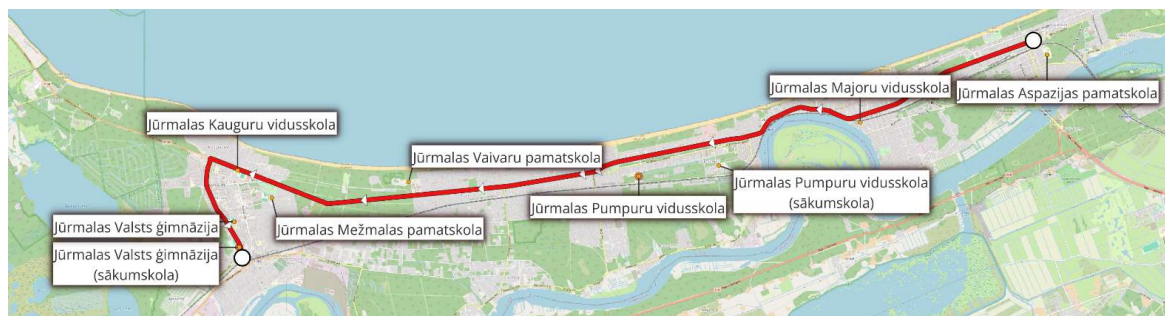

Skolēnu autobusa maršrutu saraksts
2024/2025.m.g.

2. BULDURI - MAJORI - PUMPURI - SLOKA		
<i>Pienākšanas Laiks</i>	<i>Pieturvietas nosaukums</i>	<i>Skola</i>
07:35	Bulduri	
07:36	Bulduru stacija	
07:37	Krisšjāņa Barona iela	
07:38	Indras iela	
07:39	Dzintaru mežaparks	
07:40	Dzintaru koncertzāle	
07:41	Jāņa Pliekšāna iela	
07:42	Smilšu iela	Jūrmalas Majoru vidusskola
07:43	Majoru stacija	
07:44	Jūrmalas dome	
07:45	Aspazijas muzejs	
07:47	Dubultu stacija	
07:49	Kļavu iela	
07:50	Lielupes iela	Jūrmalas valstspilsētas Pumpuru vidusskola (sākumskola)
07:51	Jaundubulti	
07:52	Raiņa priedes	
07:53	Pumpuri	Jūrmalas valstspilsētas Pumpuru vidusskola
07:54	Mellužu estrāde	
07:55	Puķu iela	
07:56	Melluži	
07:57	Bērzu iela	
07:58	Asari	
08:00	Vaivari	
08:01	Vaivaru rehabilitācijas centrs	Jūrmalas Vaivaru pamatskola
08:02	Nemo	
08:03	Ventspils pagrieziena	
08:04	Talsu pagrieziena	
08:06	Telšu iela	Jūrmalas Mežmalas pamatskola
08:07	Ganību iela	
08:08	Kauguru vidusskola	Jūrmalas Kauguru vidusskola
08:10	Kauguri 2	
08:11	Nometņu iela	
08:12	Zīmuļu parks	
08:13	Jūrmalas Valsts ģimnāzija	Jūrmalas Valsts ģimnāzija
08:14	JVĢ sākumskola	Jūrmalas Valsts ģimnāzija (sākumskola)