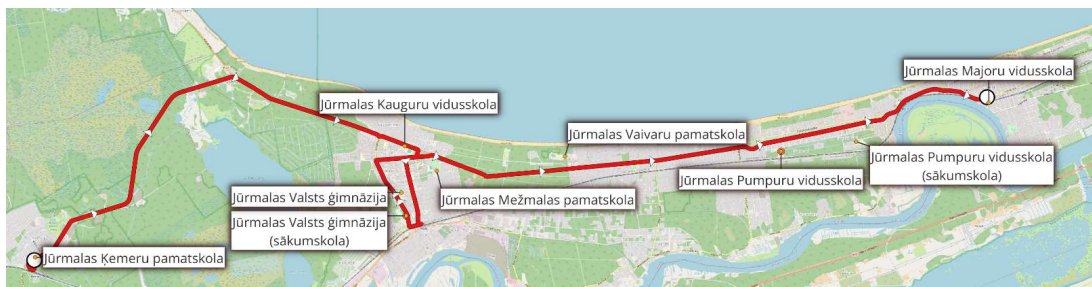

Skolēnu autobusa maršrutu saraksts  
2024/2025.m.g.

| <b>1. MARŠRUTS: ĶEMERI - SLOKA - MAJORI</b> |  |  |
|---|--|--|
| <i>Pienākšanas Laiks</i>                    | <i>Pieturvietas nosaukums</i>          | <i>Skola</i>   |
| <b>07:00</b>                                | Ķemeru skola                           | <b>Jūrmalas Ķemeru pamatskola</b>                              |
| 07:01                                       | Bišu iela                              |  |
| 07:02                                       | Sanatorija Ķemeri                      |  |
| 07:03                                       | Meža māja                              |  |
| 07:04                                       | Vēršupīte                              |  |
| 07:05                                       | Melnezers                              |  |
| 07:06                                       | Vecslocene                             |  |
| 07:09                                       | Jaunķemeri                             |  |
| 07:10                                       | Sanatorija Jaunķemeri                  |  |
| 07:11                                       | Sanatorija Dzintarkrasts               |  |
| 07:12                                       | Tirdzniecības centrs Kauguri           |  |
| <b>07:13</b>                                | Kauguru vidusskola                     | <b>Jūrmalas Kauguru vidusskola</b>                             |
| 07:15                                       | Rimi Kauguri (piebrauc no Zemes ielas) |  |
| 07:16                                       | Lēdurgas iela                          |  |
| 07:17                                       | Jurģu iela                             |  |
| 07:19                                       | Slokas stacija                         |  |
| <b>07:20</b>                                | JVĢ sākumskola                         | <b>Jūrmalas Valsts ģimnāzija (sākumskola)</b>                  |
| <b>07:21</b>                                | Jūrmalas Valsts ģimnāzija              | <b>Jūrmalas Valsts ģimnāzija</b>                               |
| 07:22                                       | Zīmuļu parks                           |  |
| 07:24                                       | Tirgus                                 |  |
| 07:25                                       | Tirdzniecības centrs Līgo              |  |
| 07:27                                       | Lauku iela                             |  |
| <b>07:28</b>                                | Telšu iela                             | <b>Jūrmalas Mežmalas pamatskola</b>                            |
| 07:29                                       | Talsu pagrieziena                      |  |
| 07:30                                       | Ventspils pagrieziena                  |  |
| 07:31                                       | Nemo                                   |  |
| <b>07:32</b>                                | Vaivaru rehabilitācijas centrs         | <b>Jūrmalas Vaivaru pamatskola</b>                             |
| 07:33                                       | Vaivari                                |  |
| 07:34                                       | Asari                                  |  |
| 07:35                                       | Bērzu iela                             |  |
| 07:36                                       | Melluži                                |  |
| 07:37                                       | Puķu iela                              |  |
| 07:39                                       | Mellužu estrāde                        |  |
| <b>07:40</b>                                | Pumpuri                                | <b>Jūrmalas valstspilsētas Pumpuru vidusskola</b>              |
| 07:41                                       | Raiņa priedes                          |  |
| 07:42                                       | Jaundubulti                            |  |
| <b>07:43</b>                                | Lielupes iela                          | <b>Jūrmalas valstspilsētas Pumpuru vidusskola (sākumskola)</b> |
| 07:44                                       | Kļavu iela                             |  |
| 07:45                                       | Dubultu stacija                        |  |
| 07:46                                       | Aspazijas muzejs                       |  |
| 07:47                                       | Jūrmalas dome                          |  |
| 07:48                                       | Majoru stacija                         |  |
| <b>07:49</b>                                | Smilšu iela                            | <b>Jūrmalas Majoru vidusskola</b>                              |